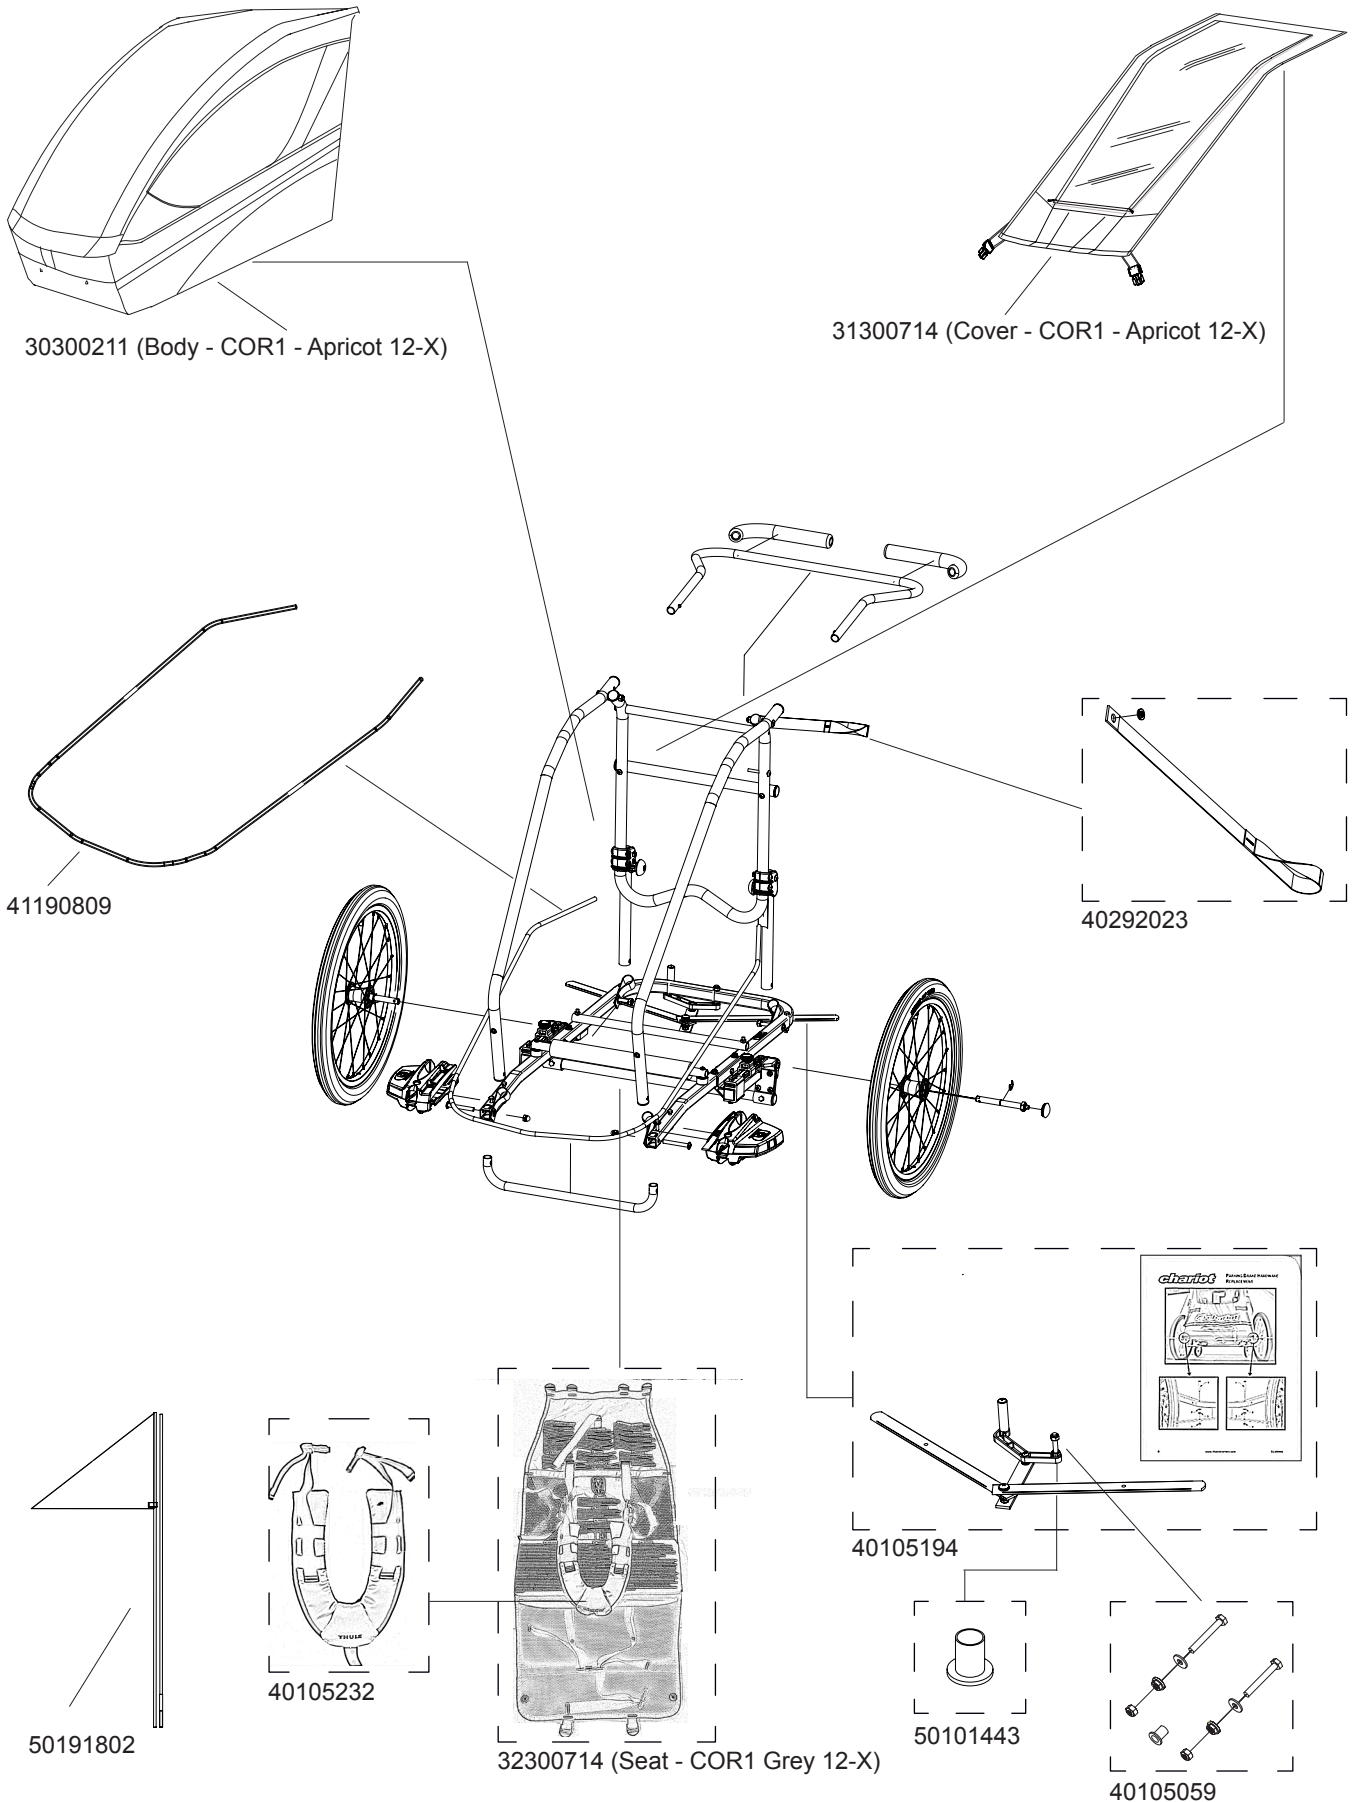

CORSAIRE 1

10100232

THULE
SWEDEN

CORSAIRE 1

10100232

THULE
SWEDEN

CORSAIRE 1

10100232

THULE
SWEDEN

Bundled Kits

Hitch Arm Assembly

Castor Wheel Assembly