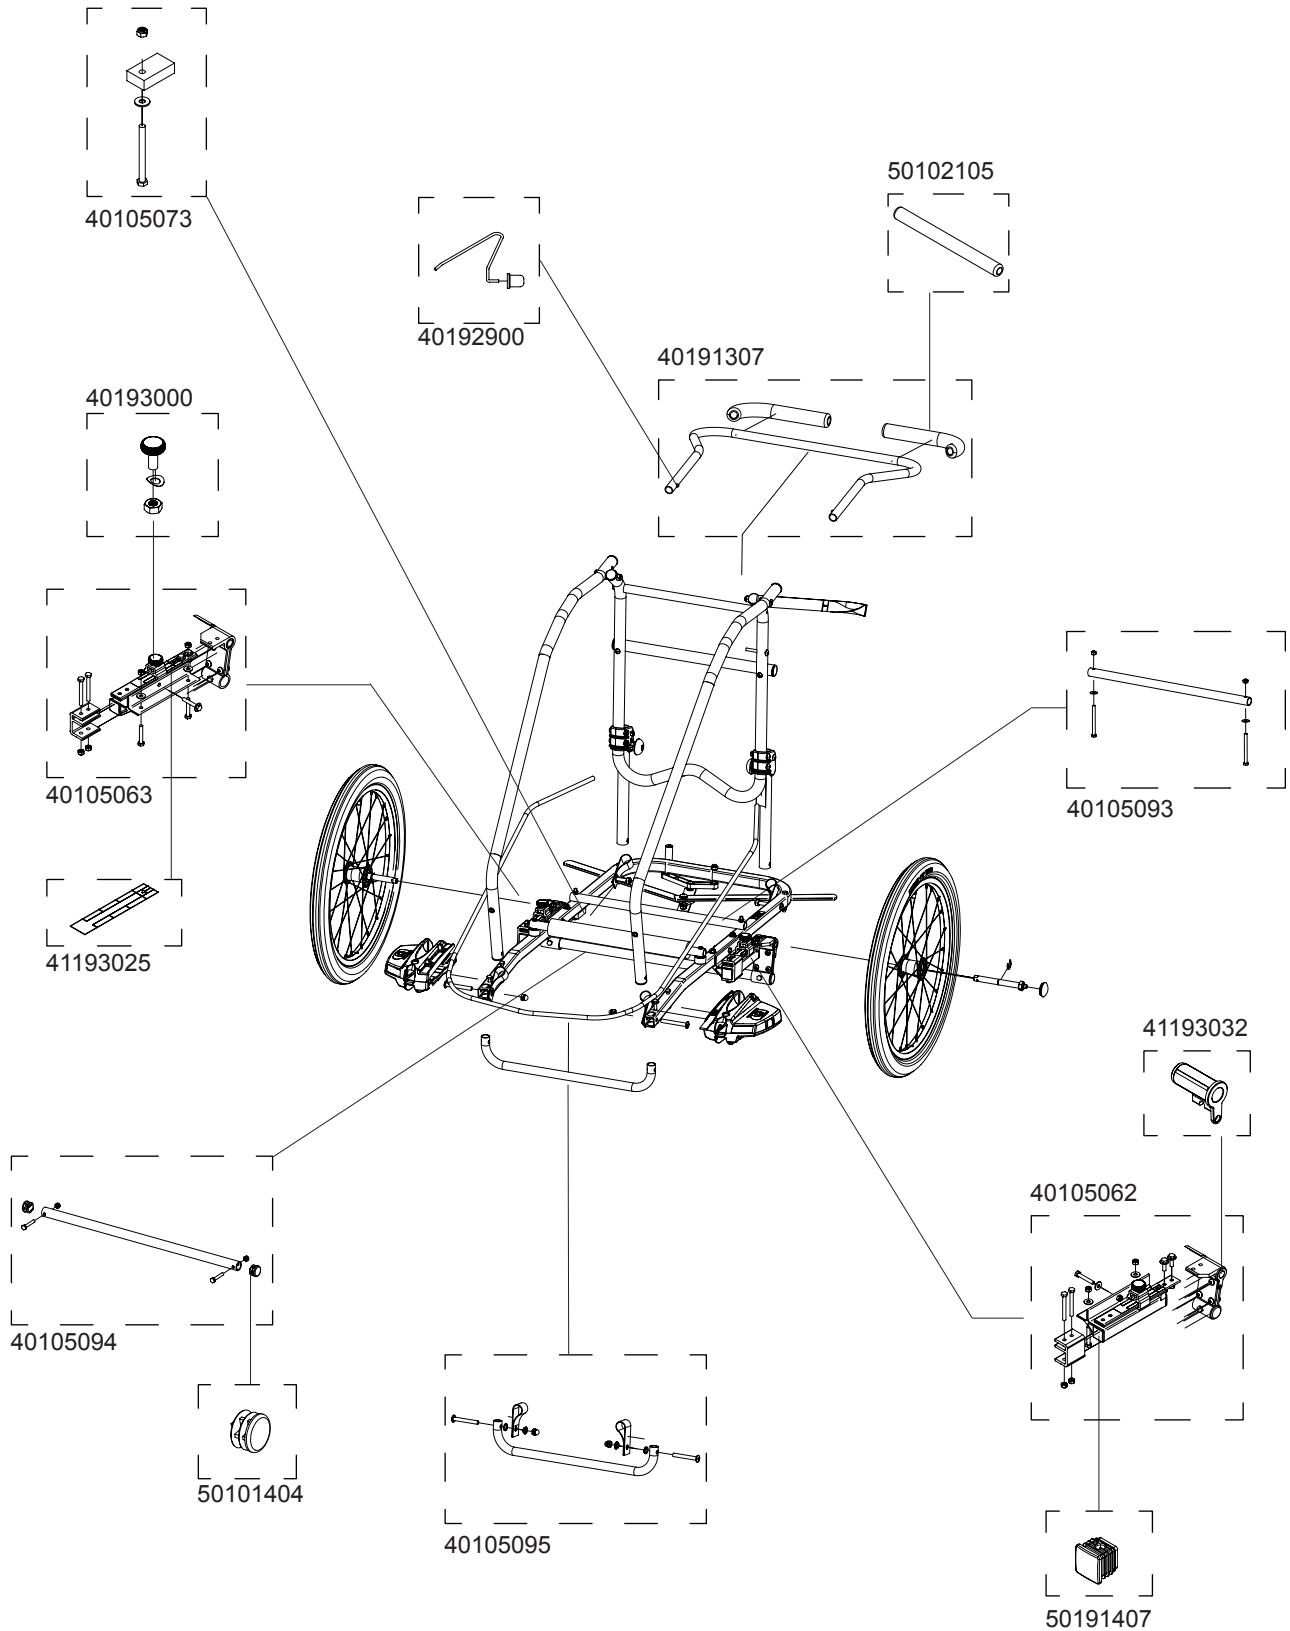

CORSAIRE 1

10100232

THULE
SWEDEN

CORSAIRE 1

10100232

THULE
SWEDEN

CORSAIRE 1

10100232

THULE
SWEDEN

Bundled Kits

Hitch Arm Assembly

Castor Wheel Assembly