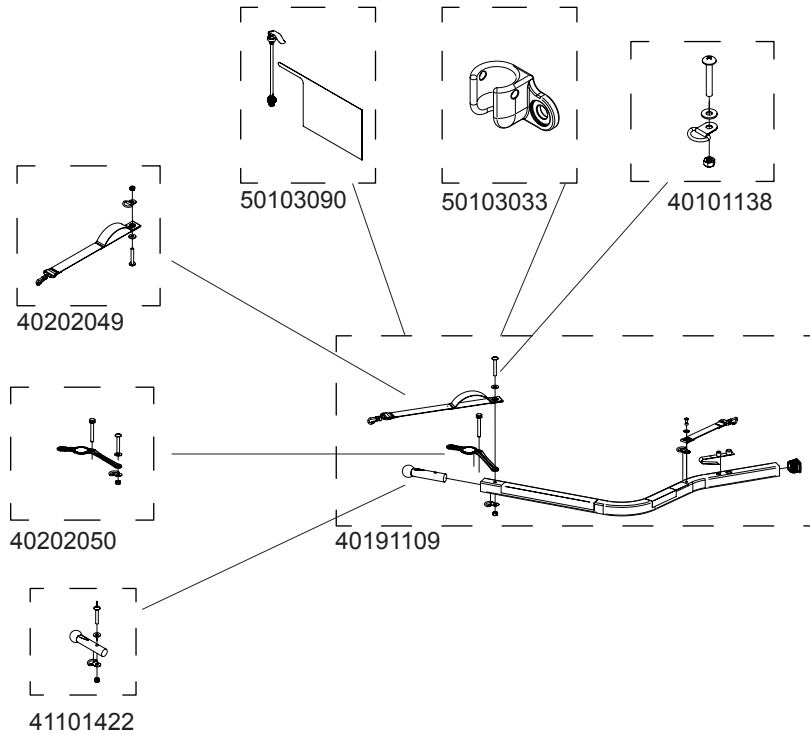

CORSAIRE 1

10100232

THULE
SWEDEN

CORSAIRE 1

10100232

THULE
SWEDEN

CORSAIRE 1

10100232

THULE
SWEDEN

Bundled Kits

Hitch Arm Assembly

Castor Wheel Assembly