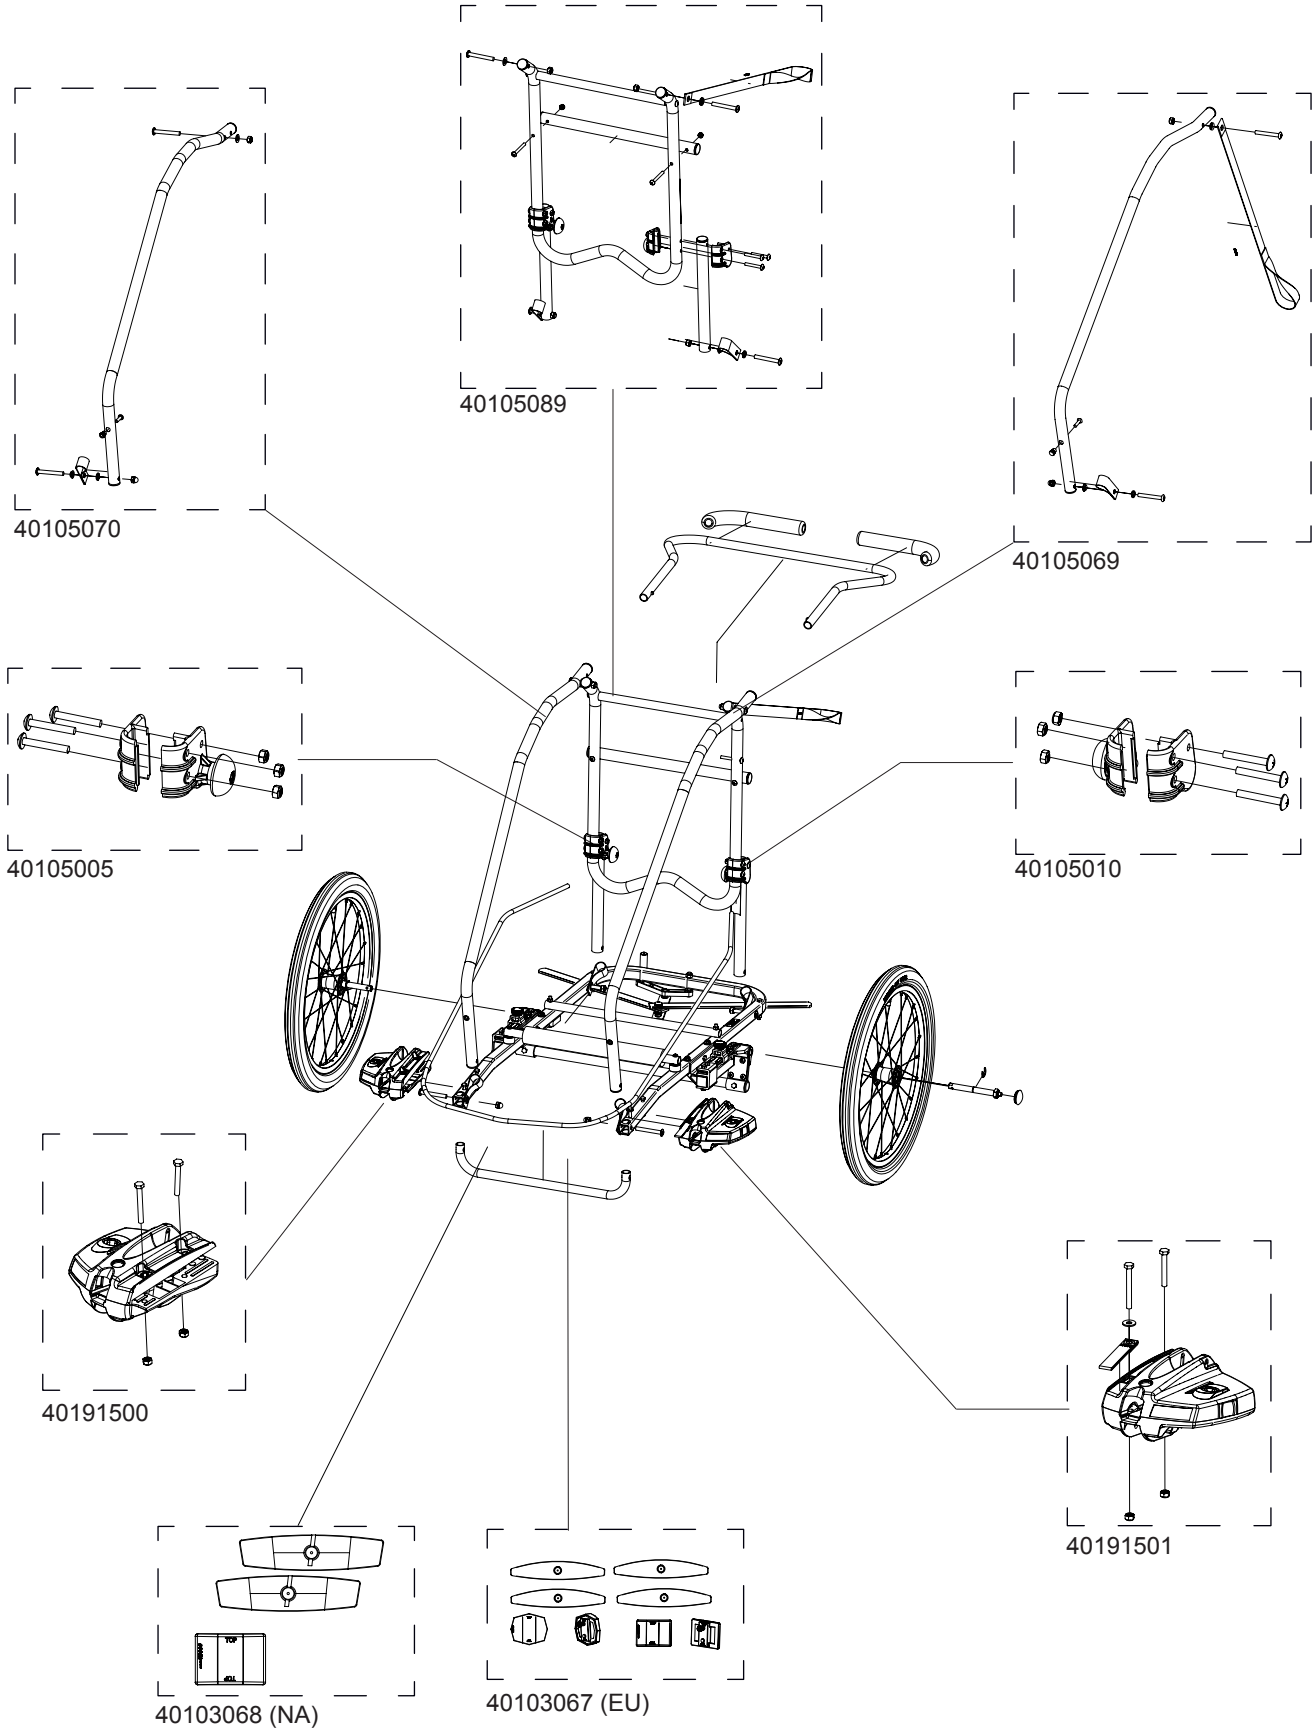

CORSAIRE 1

10100232

THULE
SWEDEN

CORSAIRE 1

10100232

THULE
SWEDEN

CORSAIRE 1

10100232

THULE
SWEDEN

Bundled Kits

Hitch Arm Assembly

Castor Wheel Assembly